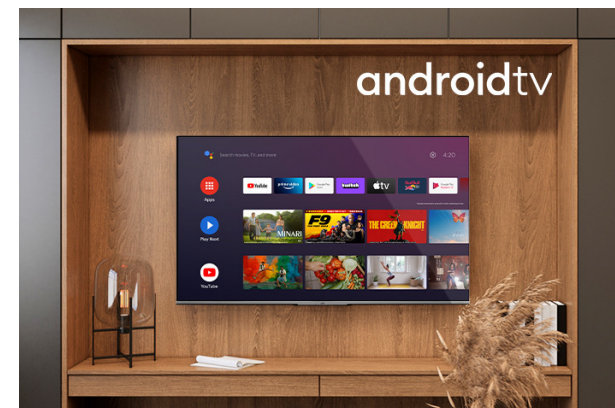

Android Телевизии

LT-65VA8000

- > Ultra HD 4K
- > 4 HDMI, 2 USB
- > Android TV
- > Dolby Vision
- > Netflix 4K

Ултра HD (4K)

Хванете всеки детайл на всеки ъгъл на екрана с по-рядка широка гама от цветове. Чувствайте се като да живеете в колоритен виртуален свят или да сте заобиколени от картини на известни художници в художествена галерия чрез UHD 4K.

Dolby Vision HDR

Революция във зрението. С невероятна яркост, контраст и цвят, телевизорите JVC вдъхва живот на забавленията пред очите ви. Като напълно ливъридж максималния потенциал на новата технология за прожектиране на киното, Dolby Vision дава резултат от изискано, животообразно изображение, което ще ви накара да забравите, че гледате екран.

Android TV

Разгледайте хиляди филми, предавания, игри и получите отговори на въпросите си на големия екран с Android TV

➤ Екран

Размери на екрана	65"
Резолюция	3840x2160
Wide Color Gamut	He

➤ Основни характеристики