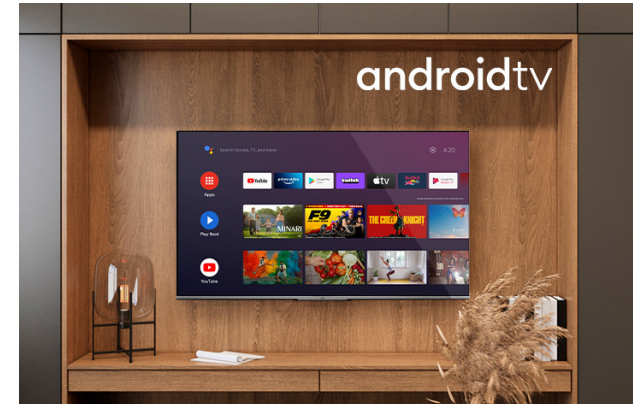

Android Телевизии

LT-75VA8000

- > Ultra HD 4K
- > 4 HDMI, 2 USB
- > Android TV
- > Dolby Vision
- > Netflix 4K

Ултра HD (4K)

Хванете всеки детайл на всеки ъгъл на екрана с по-рядка широка гама от цветове. Чувствайте се като да живеете в колоритен виртуален свят или да сте заобиколени от картини на известни художници в художествена галерия чрез UHD 4K.

Dolby Vision HDR

Революция във зрението. С невероятна яркост, контраст и цвят, телевизорите JVC вдъхва живот на забавленията пред очите ви. Като напълно ливъридж максималния потенциал на новата технология за прожектиране на киното, Dolby Vision дава резултат от изискано, животообразно изображение, което ще ви накара да забравите, че гледате екран.