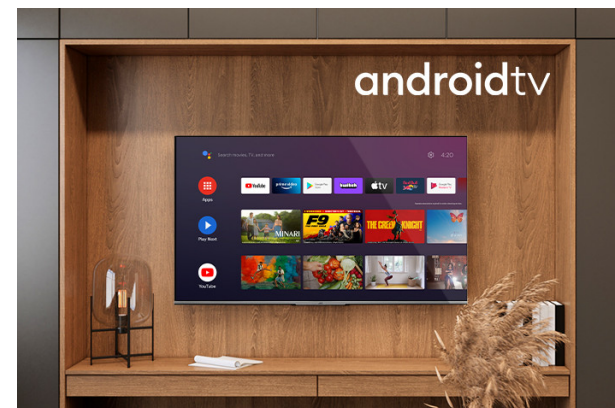

JVC

Elite UHD Телевизии

LT-49VA8900

- > Ultra HD 4K
- > 4 HDMI, 2 USB
- > Android TV
- > Dolby Vision
- > Netflix 4K

Ултра HD (4K)

Хванете всеки детайл на всеки ъгъл на екрана с по-рядка широка гама от цветовете. Чувствайте се като да живеете в колоритен виртуален свят или да сте заобиколени от картини на известни художници в художествена галерия чрез UHD 4K.

Dolby Vision HDR

Революция във зрението. С невероятна яркост, контраст и цвят, телевизорите JVC вдъхва живот на забавленията пред очите ви. Като напълно ливъридж максималния потенциал на новата технология за прожектиране на киното, Dolby Vision дава резултат от изискано, животообразно изображение, което ще ви накара да забравите, че гледате екран.

Android TV

Разгледайте хиляди филми, предавания, игри и получите отговори на въпросите си на големия екран с Android TV

➤ Екран

Размери на екрана	49"
Резолюция	3840x2160
Wide Color Gamut	HE

➤ Основни характеристики