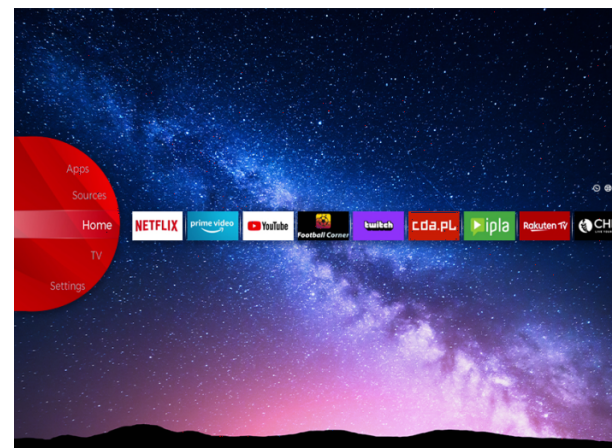

Micro Dimming

Ултра HD (4K)

Хванете всеки детайл на всеки ъгъл на екрана с по-рядка широка гама от цветове. Чувствайте се като да живеете в колоритен виртуален свят или да сте заобиколени от картини на известни художници в художествена галерия чрез UHD 4K.

Dolby Vision HDR

Революция във зрението. С невероятна яркост, контраст и цвят, телевизорите JVC вдъхва живот на забавленията пред очите ви. Като напълно ливъридж максималния потенциал на новата технология за прожектиране на киното, Dolby Vision дава резултат от изискано, животообразно изображение, което ще ви накара да забравите, че гледате екран.

JVC Смарт Портал

JVC Smart Center ви позволява да получите достъп до различни интернет съдържание с просто кликане върху дистанционното управление. Използвайки приложения на Smart TV, основно, можете да предавате поточно музика, видеоклипове и филми в реално време от няколко - приложения. Можете да гледате пропуснатите епизоди на любимите си телевизионни предавания чрез наваксване услуга; можете да наемете най-новите филми или да гледате интернет видеоклипове.