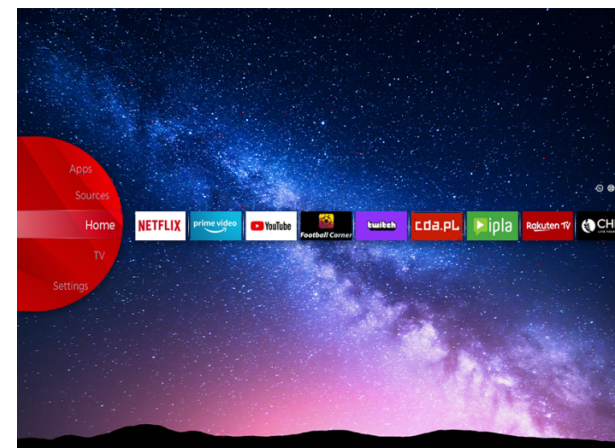

JVC Смарт Портал

JVC Smart Center ви позволява да получите достъп до различни интернет съдържание с просто кликане върху дистанционното управление. Използвайки приложения на Smart TV, основно, можете да предавате поточно музика, видеоклипове и филми в реално време от няколко - приложения. Можете да гледате пропуснатите епизоди на любимите си телевизионни предавания чрез наваксване услуга; можете да наемете най-новите филми или да гледате интернет видеоклипове.