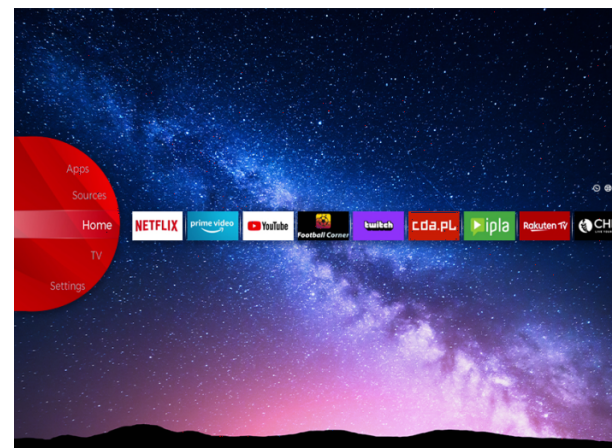

JVC Смарт Портал

JVC Smart Center ви позволява да получите достъп до различни интернет съдържание с просто кликане върху дистанционното управление. Използвайки приложения на Smart TV, основно, можете да предавате поточно музика, видеоклипове и филми в реално време от няколко - приложения. Можете да гледате пропуснатите епизоди на любимите си телевизионни предавания чрез наваксване услуга; можете да наемете най-новите филми или да гледате интернет видеоклипове.