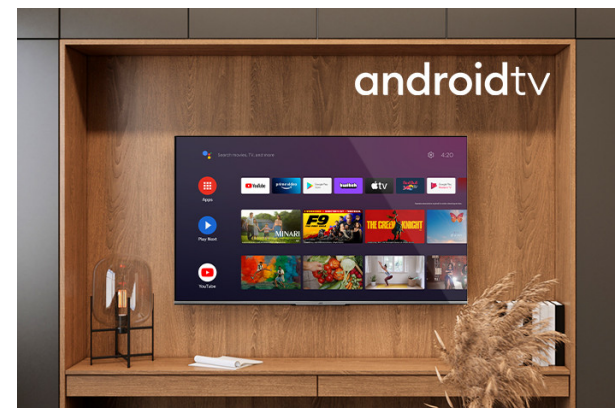

Android TV

Разгледайте хиляди филми, предавания, игри и получите отговори на въпросите си на големия екран с Android TV