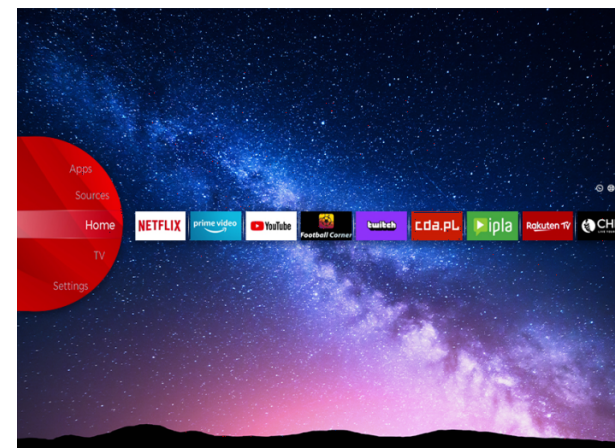

Micro Dimming

Ултра HD (4K)

Хванете всеки детайл на всеки ъгъл на екрана с по-рядка широка гама от цветове. Чувствайте се като да живеете в колоритен виртуален свят или да сте заобиколени от картини на известни художници в художествена галерия чрез UHD 4K.

Dolby Vision HDR

Революция във зрението. С невероятна яркост, контраст и цвят, телевизорите JVC вдъхва живот на забавленията пред очите ви. Като напълно ливъридж максималния потенциал на новата технология за прожектиране на киното, Dolby Vision дава резултат от изискано, живообразно изображение, което ще ви накара да забравите, че гледате екран.

JVC Смарт Портал

JVC Smart Center ви позволява да получите достъп до различни интернет съдържание с просто кликане върху дистанционното управление. Използвайки приложения на Smart TV, основно, можете да предавате поточно музика, видеоклипове и филми в реално време от няколко - приложения. Можете да гледате пропуснатите епизоди на любимите си телевизионни предавания чрез наваксване услуга; можете да наемете най-новите филми или да гледате интернет видеоклипове.