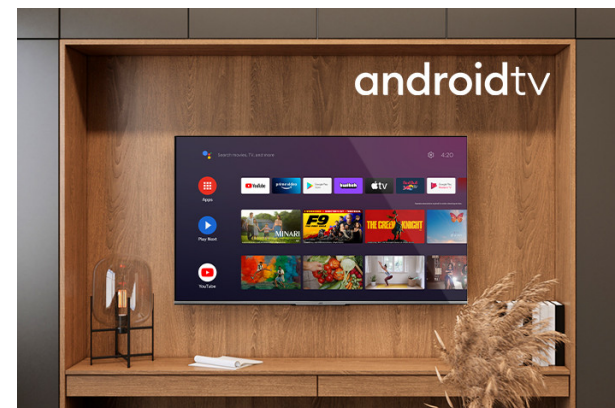

Elite UHD Телевизии

LT-65VA8900

- > Netflix 4K
- > Ultra HD 4K
- > 4 HDMI, 2 USB
- > Android TV
- > Dolby Vision

Ултра HD (4K)

Хванете всеки детайл на всеки ъгъл на екрана с по-рядка широка гама от цветовете. Чувствайте се като да живеете в колоритен виртуален свят или да сте заобиколени от картини на известни художници в художествена галерия чрез UHD 4K.

Dolby Vision HDR

Революция във зрението. С невероятна яркост, контраст и цвят, телевизорите JVC вдъхва живот на забавленията пред очите ви. Като напълно ливъридж максималния потенциал на новата технология за прожектиране на киното, Dolby Vision дава резултат от изискано, животообразно изображение, което ще ви накара да забравите, че гледате екран.

Android TV

Разгледайте хиляди филми, предавания, игри и получите отговори на въпросите си на големия екран с Android TV

➤ Екран

Размери на екрана	65"
Резолюция	3840x2160
Wide Color Gamut	HE

➤ Основни характеристики