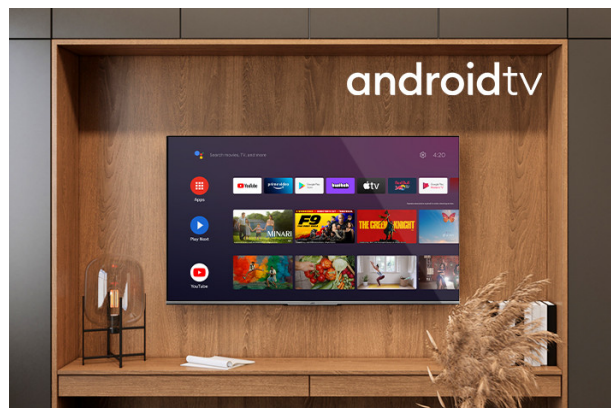

FULL HD/HD Телевизии Android Телевизии

LT-24VAH3200

- > HD READY (1366X768)
- > 3 HDMI & 2 USB
- > Android TV
- > HDR10
- > Super Resolution & Micro Dimming

HD

Благодарение на HD разделителната способност на екрана, телевизорът ви показва снимки по-подробни от всякога. С качеството на екрана 720p няма да пропуснете никакви подробности в съдържанието си с подобрено качество на изображението за по-добро изживяване при гледане.