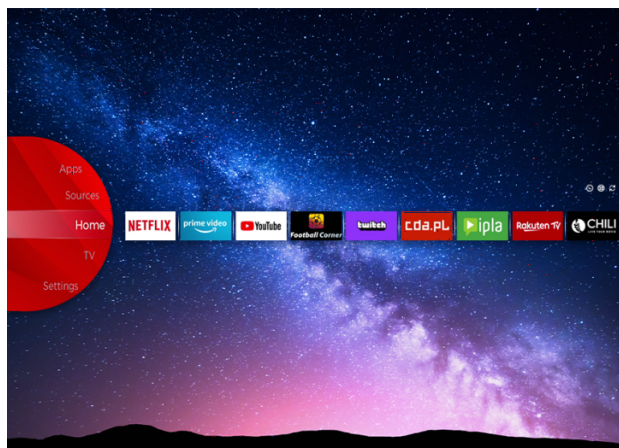

JVC

FULL HD/HD Телевизии

LT-43VF5000

- > FULL HD
- > 3 HDMI, 2 USB
- > Smart TV
- > Netflix
- > Super Resolution

NETFLIX

JVC Смарт Портал

JVC Smart Center ви позволява да получите достъп до различни интернет съдържания с просто кликане върху дистанционното управление. Използвайки приложения на Smart TV, основно, можете да предавате поточно музика, видеоклипове и филми в реално време от няколко - приложения. Можете да гледате пропуснатите епизоди на любимите си телевизионни предавания чрез наваксване услуга; можете да наемете най-новите филми или да гледате интернет видеоклипове.

Dolby Audio

Подобрява аудио изживяването за възпроизвеждане на високоговорители. Dolby Audio Processing (DAP) е пакет от пост - технологии за обработка, предназначени за подобряване на опита за възпроизвеждане на аудио на телевизор с помощта на телевизионни високоговорители.