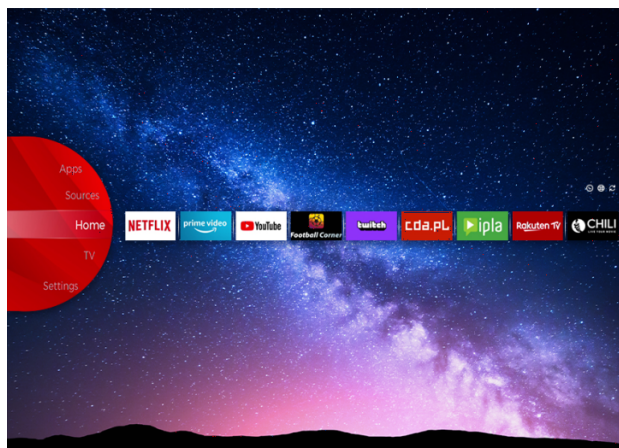

JVC Сمارт Портал

JVC Smart Center ви позволява да получите достъп до различни интернет съдържание с просто кликане върху дистанционното управление. Използвайки приложения на Smart TV, основно, можете да предавате поточно музика, видеоклипове и филми в реално време от няколко - приложения. Можете да гледате пропуснатите епизоди на любимите си телевизионни предавания чрез наваксване услуга; можете да наемете най-новите филми или да гледате интернет видеоклипове.