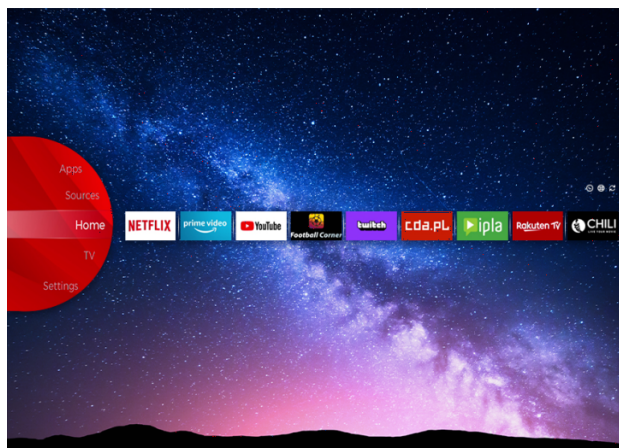

## UHD Телевизии

LT-42VU3100

- > Ultra HD 4K
- > Smart TV
- > 3 HDMI, 1 USB
- > Dolby Vision HDR
- > Super Resolution

Super Resolution

NETFLIX

### JVC Смарт Портал

JVC Smart Center ви позволява да получите достъп до различни интернет съдържание с просто кликане върху дистанционното управление. Използвайки приложения на Smart TV, основно, можете да предавате поточно музика, видеоклипове и филми в реално време от няколко - приложения. Можете да гледате пропуснатите епизоди на любимите си телевизионни предавания чрез наваксване услуга; можете да наемете най-новите филми или да гледате интернет видеоклипове.