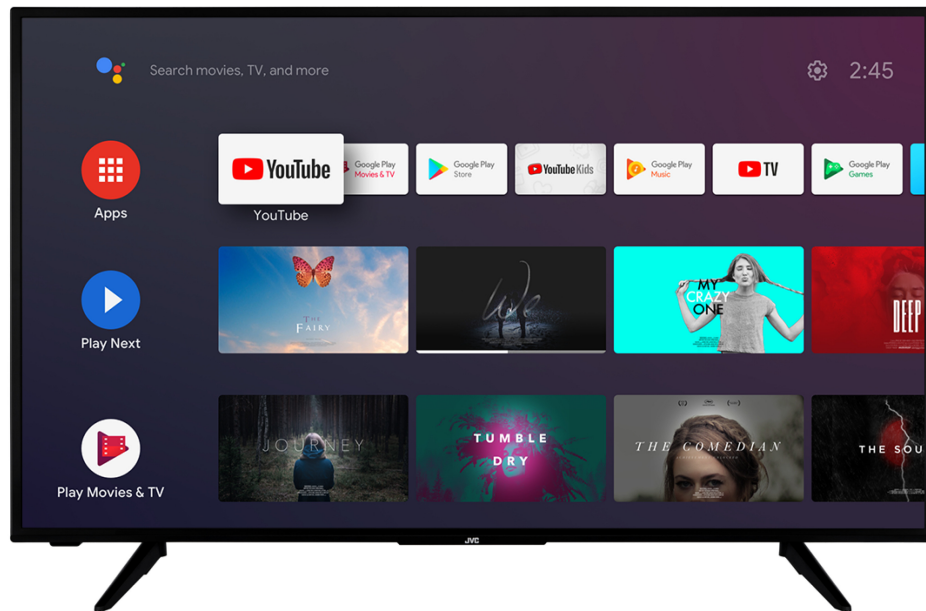

JVC

UHD Телевизии

LT-43VA3000

- > Ultra HD 4K
- > 4 HDMI, 2 USB
- > Android TV
- > Dolby Vision HDR
- > Super Resolution

NETFLIX

Super Resolution

Chromecast built-in