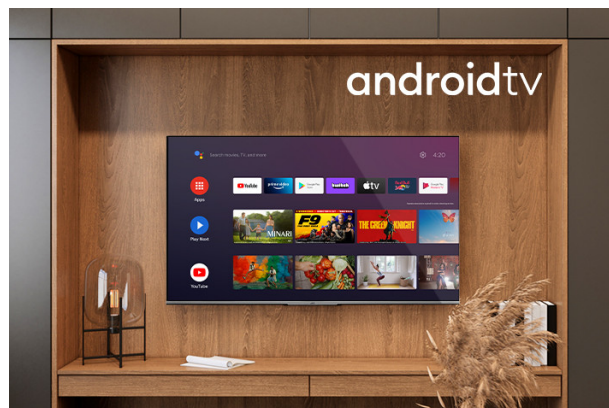

### LT-43VA3000

- > Ultra HD 4K
- > 4 HDMI, 2 USB
- > Android TV
- > Dolby Vision HDR
- > Super Resolution

NETFLIX

Super Resolution

Chromecast built-in

## 4K HDR Immersive

4K HDR Immersive Logo осигурява увереност на потребителите, че нивото на качество на изображението, обещано от тази технология, ще бъде ефективно доставено и възпроизведено на телевизорите JVC.