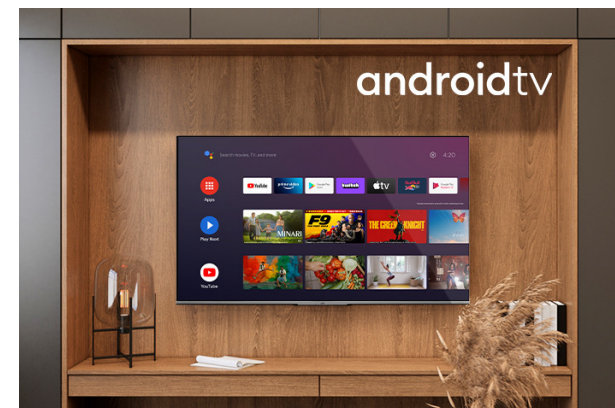

Android TV

Разгледайте хиляди филми, предавания, игри и получите отговори на въпросите си на големия екран с Android TV