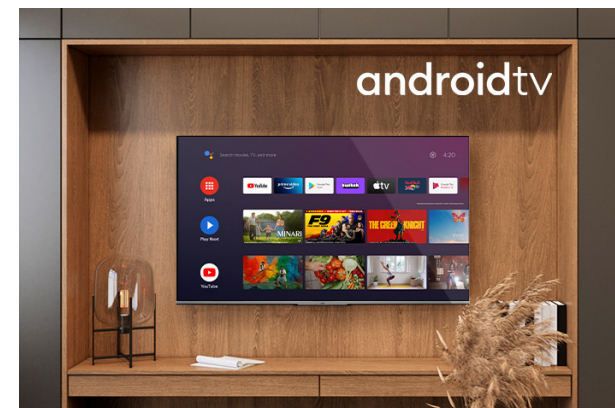

## UHD Телевизии

LT-43VA6955

- > Ultra HD 4K
- > 4 HDMI, 2 USB
- > Android TV
- > Dolby Vision
- > Netflix 4K
- > Dolby Audio

## Ултра HD (4K)

Хванете всеки детайл на всеки ъгъл на екрана с по-рядка широка гама от цветове. Чувствайте се като да живеете в колоритен виртуален свят или да сте заобиколени от картини на известни художници в художествена галерия чрез UHD 4K.

## Dolby Audio

Подобрява аудио изживяването за възпроизвеждане на високоговорители. Dolby Audio Processing (DAP) е пакет от пост-технологии за обработка, предназначени за подобряване на опита за възпроизвеждане на аудио на телевизор с помощта на телевизионни високоговорители.