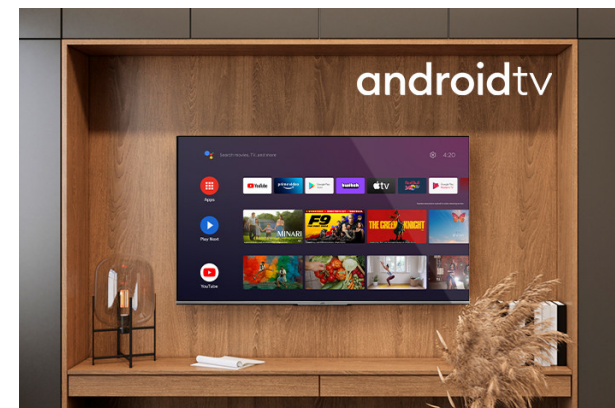

JVC

UHD Телевизии

LT-43VA6955

- > Ultra HD 4K
- > 4 HDMI, 2 USB
- > Android TV
- > Dolby Vision
- > Netflix 4K
- > Dolby Audio

Ултра HD (4K)

Хванете всеки детайл на всеки ъгъл на екрана с по-рядка широка гама от цветове. Чувствайте се като да живеете в колоритен виртуален свят или да сте заобиколени от картини на известни художници в художествена галерия чрез UHD 4K.

Dolby Audio

Подобрява аудио изживяването за възпроизвеждане на високоговорители. Dolby Audio Processing (DAP) е пакет от пост - технологии за обработка, предназначени за подобряване на опита за възпроизвеждане на аудио на телевизор с помощта на телевизионни високоговорители.