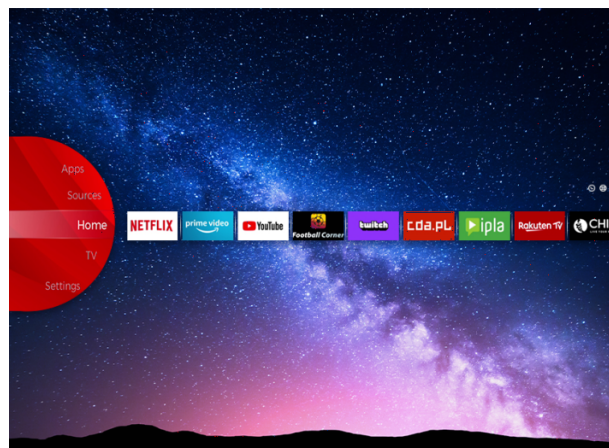

# JVC

---

UHD Телевизии

LT-43VU3900

- > Ultra HD 4K
- > 2 HDMI, 1 USB
- > Smart TV
- > Netflix 4K

 USB CLONING

**NETFLIX**

 **YouTube**

### Ултра HD (4K)

Хванете всеки детайл на всеки ъгъл на екрана с по-рядка широка гама от цветове. Чувствайте се като да живеете в колоритен виртуален свят или да сте заобиколени от картини на известни художници в художествена галерия чрез UHD 4K.

### JVC Смарт Портал

JVC Smart Center ви позволява да получите достъп до различни интернет съдържание с просто кликане върху дистанционното управление. Използвайки приложения на Smart TV, основно, можете да предавате поточно музика, видеоклипове и филми в реално време от няколко - приложения. Можете да гледате пропуснатите епизоди на любимите си телевизионни предавания чрез наваксване услуга; можете да наемете най-новите филми или да гледате интернет видеоклипове.