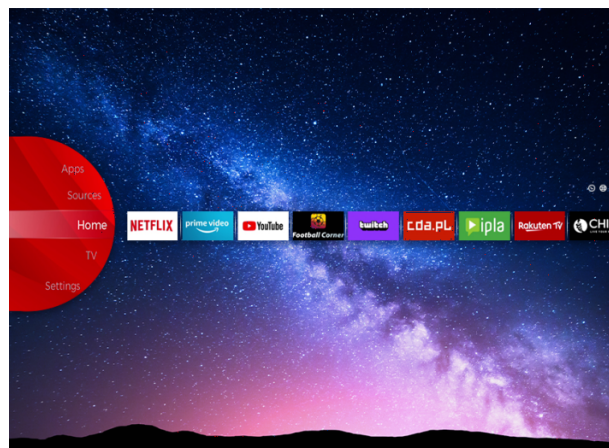

JVC

UHD Телевизии

LT-43VU3905

- > Ultra HD 4K
- > 2 HDMI, 1 USB
- > Smart TV
- > Netflix 4K
- > Dolby Audio

NETFLIX

Ултра HD (4K)

Хванете всеки детайл на всеки ъгъл на екрана с по-рядка широка гама от цветове. Чувствайте се като да живеете в колоритен виртуален свят или да сте заобиколени от картини на известни художници в художествена галерия чрез UHD 4K.

JVC Смарт Портал

JVC Smart Center ви позволява да получите достъп до различни интернет съдържание с просто кликане върху дистанционното управление. Използвайки приложения на Smart TV, основно, можете да предавате поточно музика, видеоклипове и филми в реално време от няколко - приложения. Можете да гледате пропуснатите епизоди на любимите си телевизионни предавания чрез наваксване услуга; можете да наемете най-новите филми или да гледате интернет видеоклипове.

Dolby Audio

Подобрява аудио изживяването за възпроизвеждане на високоговорители. Dolby Audio Processing (DAP) е пакет от пост - технологии за обработка, предназначени за подобряване на опита за възпроизвеждане на аудио на телевизор с помощта на телевизионни високоговорители.