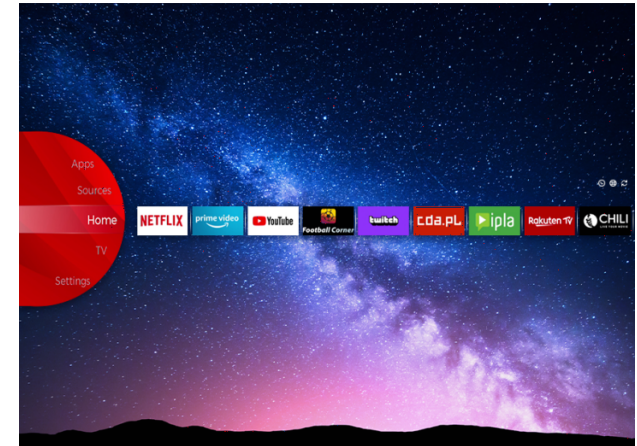

Micro Dimming

Ултра HD (4K)

Хванете всеки детайл на всеки ъгъл на екрана с по-рядка широка гама от цветове. Чувствайте се като да живеете в колоритен виртуален свят или да сте заобиколени от картини на известни художници в художествена галерия чрез UHD 4K.

Dolby Vision HDR

Революция във зрението. С невероятна яркост, контраст и цвят, телевизорите JVC вдъхва живот на забавленията пред очите ви. Като напълно ливъридж максималния потенциал на новата технология за прожектиране на киното, Dolby Vision дава резултат от изискано, животообразно изображение, което ще ви накара да забравите, че гледате екран.

JVC Смарт Портал

JVC Smart Center ви позволява да получите достъп до различни интернет съдържание с просто кликане върху дистанционното управление. Използвайки приложения на Smart TV, основно, можете да предавате поточно музика, видеоклипове и филми в реално време от няколко - приложения. Можете да гледате пропуснатите епизоди на любимите си телевизионни предавания чрез наваксване услуга; можете да наемете най-новите филми или да гледате интернет видеоклипове.