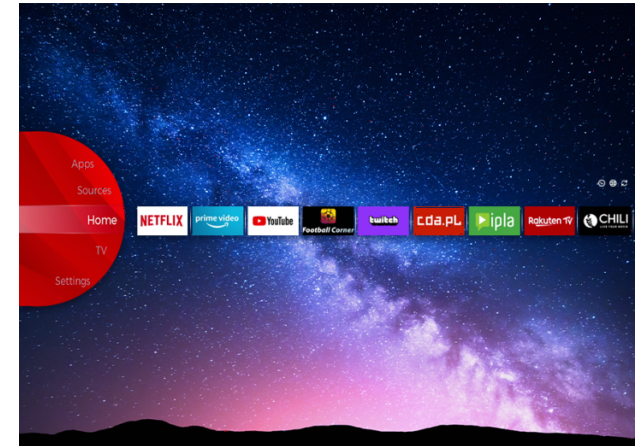

JVC Смарт Портал

JVC Smart Center ви позволява да получите достъп до различни интернет съдържание с просто кликане върху дистанционното управление. Използвайки приложения на Smart TV, основно, можете да предавате поточно музика, видеоклипове и филми в реално време от няколко - приложения. Можете да гледате пропуснатите епизоди на любимите си телевизионни предавания чрез наваксване услуга; можете да наемете най-новите филми или да гледате интернет видеоклипове.