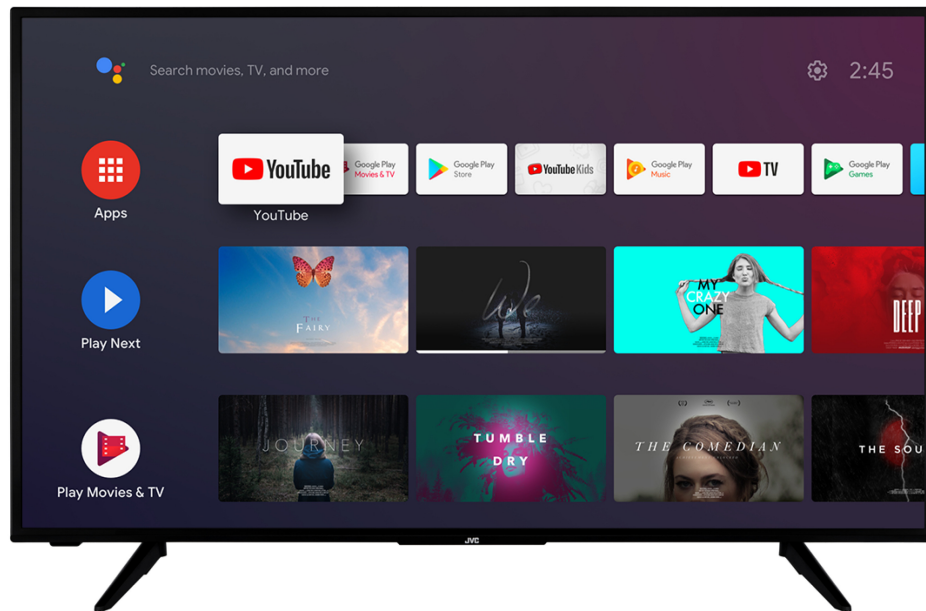

JVC

UHD Телевизии

LT-50VA3000

- > Ultra HD 4K
- > 4 HDMI, 2 USB
- > Android TV
- > Dolby Vision HDR
- > Super Resolution

NETFLIX

Super Resolution

Chromecast built-in

prime video

4K HDR Immersive

4K HDR Immersive Logo осигурява увереност на потребителите, че нивото на качество на изображението, обещано от тази технология, ще бъде ефективно доставено и възпроизведено на телевизорите JVC.

Android TV

Разгледайте хиляди филми, предавания, игри и получите отговори на въпросите си на големия екран с Android TV

Dolby Vision HDR

Революция във зрението. С невероятна яркост, контраст и цвят, телевизорите JVC вдъхва живот на забавленията пред очите ви. Като напълно ливъридж максималния потенциал на новата технология за прожектиране на киното, Dolby Vision дава резултат от изискано, животообразно изображение, което ще ви накара да забравите, че гледате екран.

➤ Екран

Размери на екрана	50"
Резолюция	3840x2160
Тип на панела	DLED
Яркост	350
Wide Color Gamut	He

➤ Основни характеристики

Smart TV	Da
Тип процесор	QUAD CORE
TV-DVD Combi	He
100Hz	He

➤ Видео

HDR	Da
Dolby Vision HDR	Da
UHD Upscaler	Da
Мод на изображения	Dynamic, Game,Sports, Cinema, Natural, User
Хибридна регистрационна гама (HLG)	Da
Wide Color Gamut	He
MEMC	He
Super Resolution	Da
Micro Dimming	Da