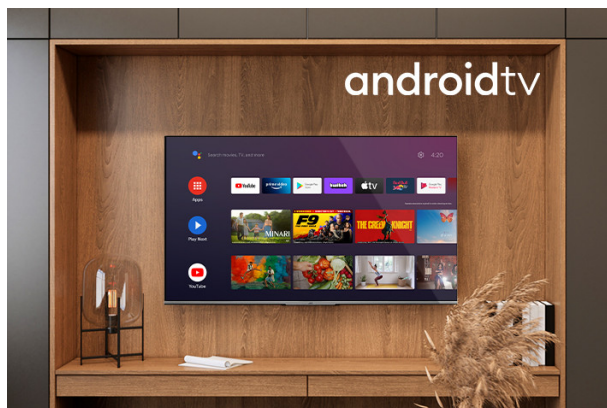

JVC

UHD Телевизии

LT-50VA3000

- > Ultra HD 4K
- > 4 HDMI, 2 USB
- > Android TV
- > Dolby Vision HDR
- > Super Resolution

NETFLIX

Super Resolution

Chromecast built-in

prime video

4K HDR Immersive

4K HDR Immersive Logo осигурява увереност на потребителите, че нивото на качество на изображението, обещано от тази технология, ще бъде ефективно доставено и възпроизведено на телевизорите JVC.

Android TV

Разгледайте хиляди филми, предавания, игри и получите отговори на въпросите си на големия екран с Android TV

Dolby Vision HDR

Революция във зрението. С невероятна яркост, контраст и цвят, телевизорите JVC вдъхва живот на забавленията пред очите ви. Като напълно ливъридж максималния потенциал на новата технология за прожектиране на киното, Dolby Vision дава резултат от изискано, животообразно изображение, което ще ви накара да забравите, че гледате екран.

➤ Екран

Размери на екрана	50"
Резолюция	3840x2160
Тип на панела	DLED
Яркост	350
Wide Color Gamut	He

➤ Основни характеристики

Smart TV	Da
Тип процесор	QUAD CORE
TV-DVD Combi	He
100Hz	He

➤ Видео

HDR	Da
Dolby Vision HDR	Da
UHD Upscaler	Da
Мод на изображения	Dynamic, Game,Sports, Cinema, Natural, User
Хибридна регистрационна гама (HLG)	Da
Wide Color Gamut	He
MEMC	He
Super Resolution	Da
Micro Dimming	Da