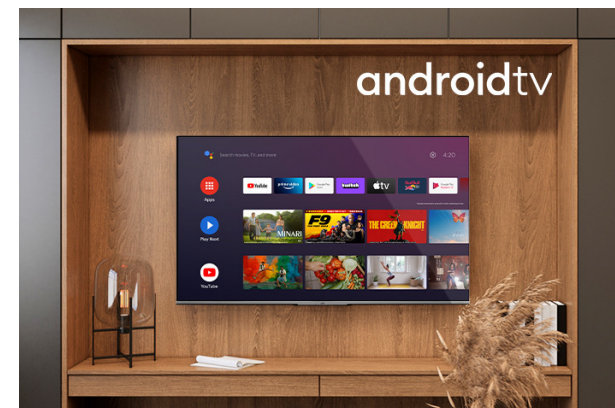

JVC

UHD Телевизии

LT-50VA6900

- > Ultra HD 4K
- > 4 HDMI, 2 USB
- > Android TV
- > Dolby Vision
- > Netflix 4K

Ултра HD (4K)

Хванете всеки детайл на всеки ъгъл на екрана с по-рядка широка гама от цветовете. Чувствайте се като да живеете в колоритен виртуален свят или да сте заобиколени от картини на известни художници в художествена галерия чрез UHD 4K.

Dolby Vision HDR

Революция във зрението. С невероятна яркост, контраст и цвят, телевизорите JVC вдъхва живот на забавленията пред очите ви. Като напълно ливъридж максималния потенциал на новата технология за прожектиране на киното, Dolby Vision дава резултат от изискано, животообразно изображение, което ще ви накара да забравите, че гледате екран.

Android TV

Разгледайте хиляди филми, предавания, игри и получите отговори на въпросите си на големия екран с Android TV

➤ Екран

Размери на екрана	50"
Резолюция	3840x2160
Wide Color Gamut	HE

➤ Основни характеристики