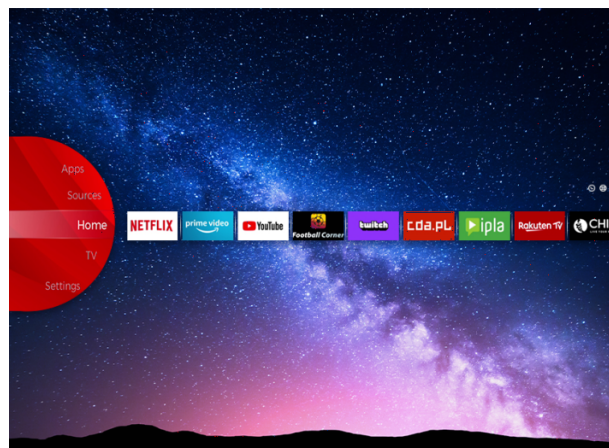

# JVC

---

UHD Телевизии

LT-50VU3905

- > Ultra HD 4K
- > 2 HDMI, 1 USB
- > Smart TV
- > Netflix 4K
- > Dolby Audio

**NETFLIX**

### Ултра HD (4K)

Хванете всеки детайл на всеки ъгъл на екрана с по-рядка широка гама от цветове. Чувствайте се като да живеете в колоритен виртуален свят или да сте заобиколени от картини на известни художници в художествена галерия чрез UHD 4K.

### JVC Смарт Портал

JVC Smart Center ви позволява да получите достъп до различни интернет съдържание с просто кликане върху дистанционното управление. Използвайки приложения на Smart TV, основно, можете да предавате поточно музика, видеоклипове и филми в реално време от няколко - приложения. Можете да гледате пропуснатите епизоди на любимите си телевизионни предавания чрез наваксване услуга; можете да наемете най-новите филми или да гледате интернет видеоклипове.