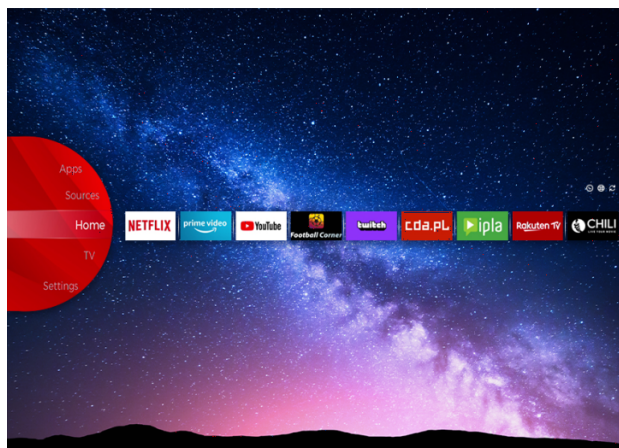

## UHD Телевизии

LT-50VU6100

- > Ultra HD 4K
- > Smart TV
- > 3 HDMI, 2 USB
- > Dolby Atmos & Dolby Vision HDR
- > MEMC

Super Resolution

Micro Dimming

dts x

NETFLIX

YouTube

## JVC Смарт Портал

JVC Smart Center ви позволява да получите достъп до различни интернет съдържание с просто кликане върху дистанционното управление. Използвайки приложения на Smart TV, основно, можете да предавате поточно музика, видеоклипове и филми в реално време от няколко - приложения. Можете да гледате пропуснатите епизоди на любимите си телевизионни предавания чрез наваксване услуга; можете да наемете най-новите филми или да гледате интернет видеоклипове.