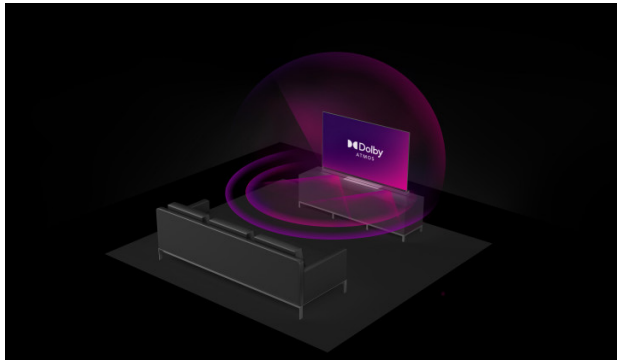

JVC

UHD Телевизии

LT-55VU3100

- > Ultra HD 4K
- > Smart TV
- > 3 HDMI, 1 USB
- > Dolby Vision HDR
- > Super Resolution

Dolby Atmos

Unlock a truly remarkable entertainment experience with the immersive sound of Dolby Atmos® and go deeper into the story. Discover the Dolby difference – a premium entertainment experience that helps you feel a deeper connection to the movies, shows, music, sports, and games you love and immerses you in your favorite entertainment with sound that moves all around you with breathtaking realism. Hear what you've been missing with an immersive experience like no other.

4K HDR Immersive

4K HDR Immersive Logo осигурява увереност на потребителите, че нивото на качество на изображението, обещано от тази технология, ще бъде ефективно доставено и възпроизведено на телевизорите JVC.

Micro Dimming

Алгоритъм за по-добър контраст и ярко качество на картината. Това се осигурява чрез дълбок анализ на всеки пиксел, реализиране на тъмни и ярки региони и прилагане на отделна подсветка.

➤ Екран