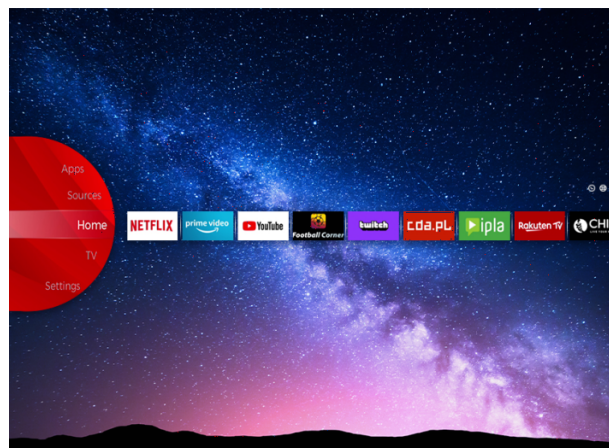

# JVC

---

UHD Телевизии

LT-55VU3900

- > Ultra HD 4K
- > 2 HDMI, 1 USB
- > Smart TV
- > Netflix 4K
- > Dolby Audio

 USB CLONING

**NETFLIX**

 **YouTube**

### Ултра HD (4K)

Хванете всеки детайл на всеки ъгъл на екрана с по-рядка широка гама от цветове. Чувствайте се като да живеете в колоритен виртуален свят или да сте заобиколени от картини на известни художници в художествена галерия чрез UHD 4K.

### JVC Смарт Портал

JVC Smart Center ви позволява да получите достъп до различни интернет съдържание с просто кликане върху дистанционното управление. Използвайки приложения на Smart TV, основно, можете да предавате поточно музика, видеоклипове и филми в реално време от няколко - приложения. Можете да гледате пропуснатите епизоди на любимите си телевизионни предавания чрез наваксване услуга; можете да наемете най-новите филми или да гледате интернет видеоклипове.