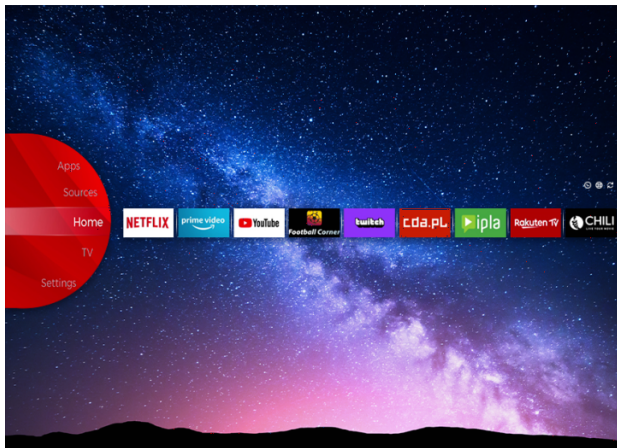

## UHD Телевизии

LT-55VU6100

- > Ultra HD 4K
- > Smart TV
- > 3 HDMI, 2 USB
- > Dolby Atmos & Dolby Vision HDR
- > MEMC

Super Resolution

Micro Dimming

dts x

NETFLIX

YouTube

## JVC Смарт Портал

JVC Smart Center ви позволява да получите достъп до различни интернет съдържания с просто кликане върху дистанционното управление. Използвайки приложения на Smart TV, основно, можете да предавате поточно музика, видеоклипове и филми в реално време от няколко - приложения. Можете да гледате пропуснатите епизоди на любимите си телевизионни предавания чрез наваксване услуга; можете да наемете най-новите филми или да гледате интернет видеоклипове.