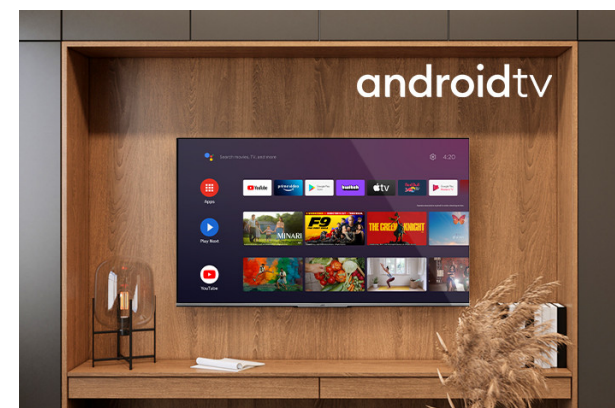

JVC

UHD Телевизии

LT-58VA6900

- > Ultra HD 4K
- > 4 HDMI, 2 USB
- > Android TV
- > Dolby Vision
- > Netflix 4K

Ултра HD (4K)

Хванете всеки детайл на всеки ъгъл на екрана с по-рядка широка гама от цветове. Чувствайте се като да живеете в колоритен виртуален свят или да сте заобиколени от картини на известни художници в художествена галерия чрез UHD 4K.

Dolby Vision HDR

Революция във зрението. С невероятна яркост, контраст и цвят, телевизорите JVC вдъхва живот на забавленията пред очите ви. Като напълно ливъридж максималния потенциал на новата технология за прожектиране на киното, Dolby Vision дава резултат от изискано, животообразно изображение, което ще ви накара да забравите, че гледате екран.