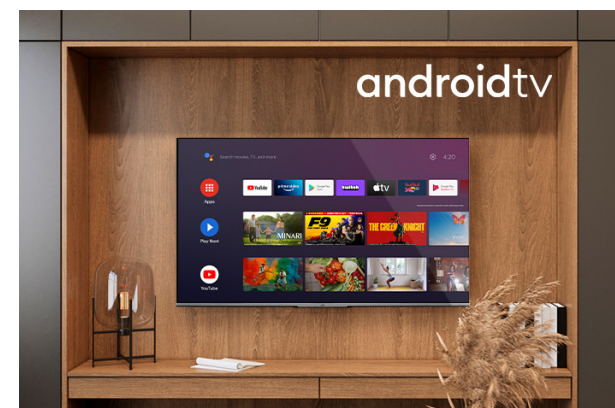

JVC

UHD Телевизии

LT-58VA6955

- > Ultra HD 4K
- > 4 HDMI, 2 USB
- > Android TV
- > Dolby Vision
- > Netflix 4K

Ултра HD (4K)

Хванете всеки детайл на всеки ъгъл на екрана с по-рядка широка гама от цветове. Чувствайте се като да живеете в колоритен виртуален свят или да сте заобиколени от картини на известни художници в художествена галерия чрез UHD 4K.

Dolby Vision HDR

Революция във зрението. С невероятна яркост, контраст и цвят, телевизорите JVC вдъхва живот на забавленията пред очите ви. Като напълно ливъридж максималния потенциал на новата технология за прожектиране на киното, Dolby Vision дава резултат от изискано, животообразно изображение, което ще ви накара да забравите, че гледате екран.