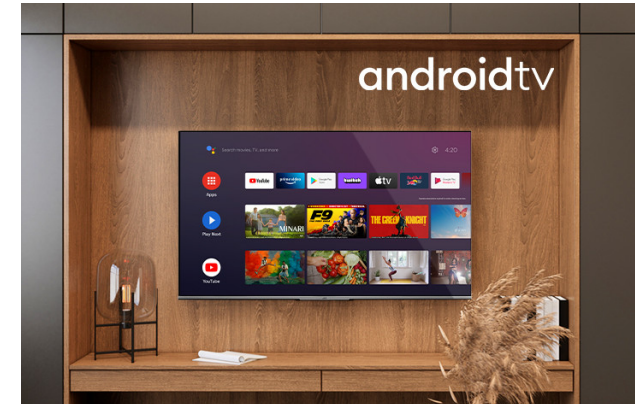

Android TV

Разгледайте хиляди филми, предавания, игри и получите отговори на въпросите си на големия екран с Android TV