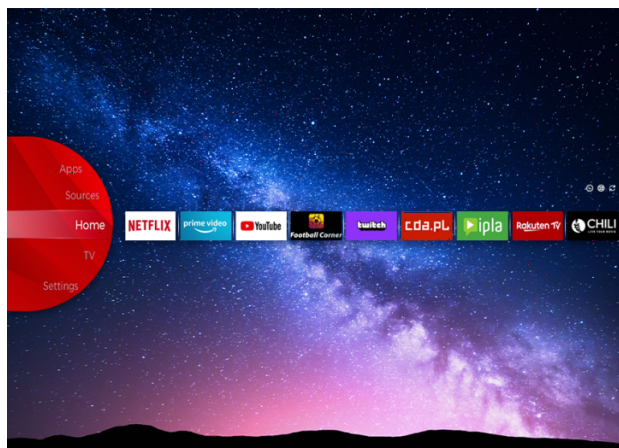

## UHD Телевизии

LT-65VU3100

- > Ultra HD 4K
- > Smart TV
- > 3 HDMI, 1 USB
- > Dolby Vision HDR
- > Super Resolution

Super Resolution

NETFLIX

## JVC Смарт Портал

JVC Smart Center ви позволява да получите достъп до различни интернет съдържание с просто кликане върху дистанционното управление. Използвайки приложения на Smart TV, основно, можете да предавате поточно музика, видеоклипове и филми в реално време от няколко - приложения. Можете да гледате пропуснатите епизоди на любимите си телевизионни предавания чрез наваксване услуга; можете да наемете най-новите филми или да гледате интернет видеоклипове.