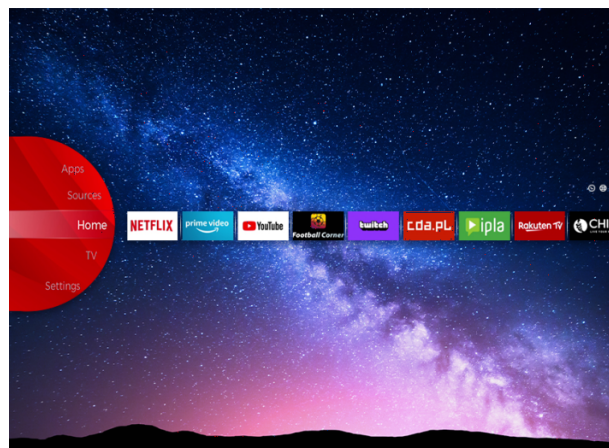

# JVC

---

UHD Телевизии

LT-65VU3905

- > Ultra HD 4K
- > 3 HDMI, 1 USB
- > Smart TV
- > Netflix 4K
- > Dolby Audio

 USB CLONING

**NETFLIX**

 **YouTube**

### Ултра HD (4K)

Хванете всеки детайл на всеки ъгъл на екрана с по-рядка широка гама от цветове. Чувствайте се като да живеете в колоритен виртуален свят или да сте заобиколени от картини на известни художници в художествена галерия чрез UHD 4K.

### JVC Смарт Портал

JVC Smart Center ви позволява да получите достъп до различни интернет съдържание с просто кликане върху дистанционното управление. Използвайки приложения на Smart TV, основно, можете да предавате поточно музика, видеоклипове и филми в реално време от няколко - приложения. Можете да гледате пропуснатите епизоди на любимите си телевизионни предавания чрез наваксване услуга; можете да наемете най-новите филми или да гледате интернет видеоклипове.