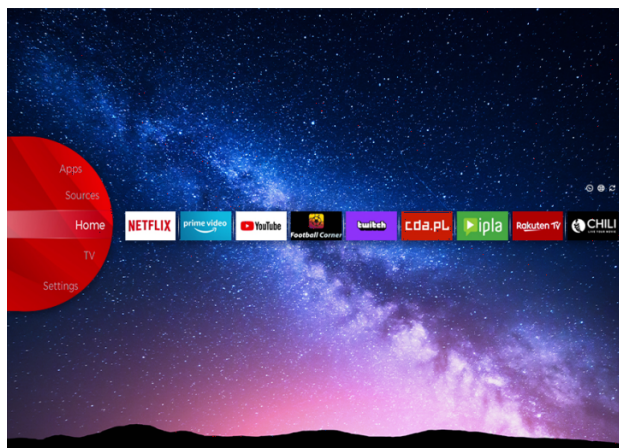

JVC

UHD Телевизии

LT-65VU6100

- > Ultra HD 4K
- > Smart TV
- > 3 HDMI, 2 USB
- > Dolby Atmos & Dolby Vision HDR
- > MEMC

Super Resolution

Micro Dimming

dts x

NETFLIX

YouTube

JVC Смарт Портал

JVC Smart Center ви позволява да получите достъп до различни интернет съдържание с просто кликане върху дистанционното управление. Използвайки приложения на Smart TV, основно, можете да предавате поточно музика, видеоклипове и филми в реално време от няколко - приложения. Можете да гледате пропуснатите епизоди на любимите си телевизионни предавания чрез наваксване услуга; можете да наемете най-новите филми или да гледате интернет видеоклипове.