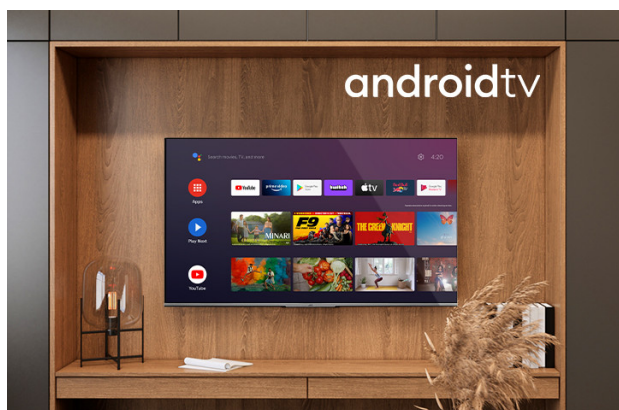

Android TV

Разгледайте хиляди филми, предавания, игри и получите отговори на въпросите си на големия екран с Android TV