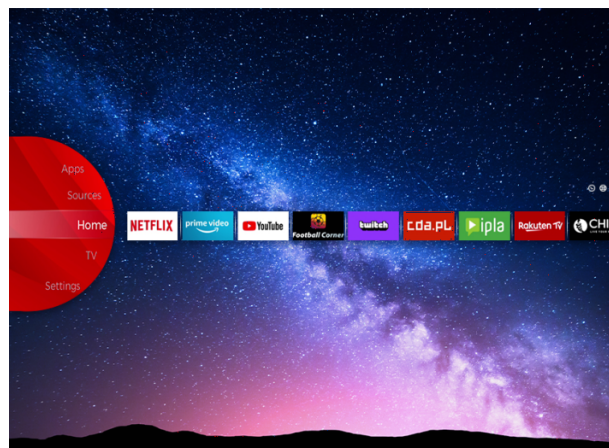

## UHD Телевизии

LT-43VU7900

- > Dolby Vision
- > MEMC
- > Ultra HD 4K
- > 4 HDMI, 2 USB
- > Smart TV

Bluetooth™

**NETFLIX**

YouTube

Super Resolution

Micro Dimming

### Ултра HD (4K)

Хванете всеки детайл на всеки ъгъл на екрана с по-рядка широка гама от цветове. Чувствайте се като да живеете в колоритен виртуален свят или да сте заобиколени от картини на известни художници в художествена галерия чрез UHD 4K.

### JVC Смарт Портал

JVC Smart Center ви позволява да получите достъп до различни интернет съдържание с просто кликване върху дистанционното управление. Използвайки приложения на Smart TV, основно, можете да предавате поточно музика, видеоклипове и филми в реално време от няколко - приложения. Можете да гледате пропуснатите епизоди на любимите си телевизионни предавания чрез наваксване услуга; можете да наемете най-новите филми или да гледате интернет видеоклипове.