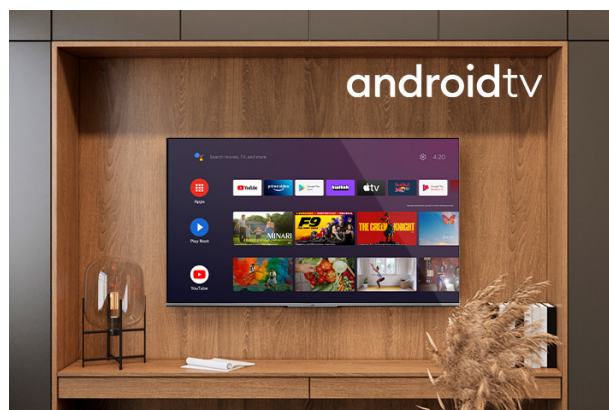

JVC

UHD Телевизии
Android Телевизии

LT-50VA3200

- > 4K ULTRA HD
- > ANDROID TV
- > 3 HDMI, 2 USB
- > DOLBY ATMOS & DOLBY VISION HDR

Dolby Vision HDR

Революция във зрението. С невероятна яркост, контраст и цвят, телевизорите JVC вдъхва живот на забавленията пред очите ви. Като напълно ливъридж максималния потенциал на новата технология за прожектиране на киното, Dolby Vision дава резултат от изискано, животообразно изображение, което ще ви накара да забравите, че гледате екран.