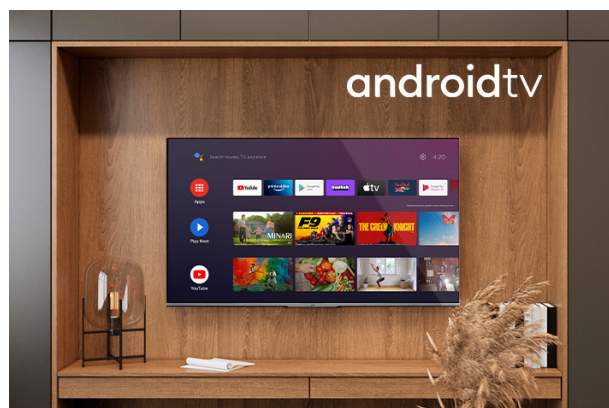

DVBT2/C/S2

Dolby Vision HDR

Революция във зрението. С невероятна яркост, контраст и цвят, телевизорите JVC вдъхва живот на забавленията пред очите ви. Като напълно ливъридж максималния потенциал на новата технология за прожектиране на киното, Dolby Vision дава резултат от изискано, животообразно изображение, което ще ви накара да забравите, че гледате екран.