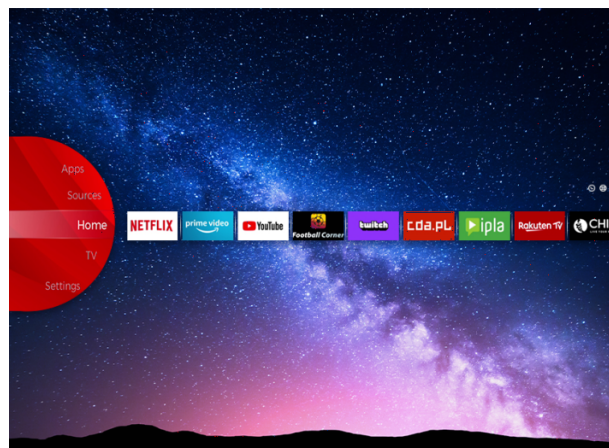

HDR10

NETFLIX

Bluetooth

YouTube

prime video

WiFi
CERTIFIED

Built in Alexa with Mic

Нека устройствата Alexa възпроизвеждат музика, получават информация, новини, метеорологични условия, и повече с гласовото управление чрез построени в MICS. Alexa интеграция с JVC телевизори ви помогне с ежедневните задачи и да се насладите на времето си у дома повече.

JVC Смарт Портал

JVC Smart Center ви позволява да получите достъп до различни интернет съдържание с просто кликване върху дистанционното управление. Използвайки приложения на Smart TV, основно, можете да предавате поточно музика, видеоклипове и филми в реално време от няколко - приложения. Можете да гледате пропуснатите епизоди на любимите си телевизионни предавания чрез наваксване услуга; можете да наемете най-новите филми или да гледате интернет видеоклипове.