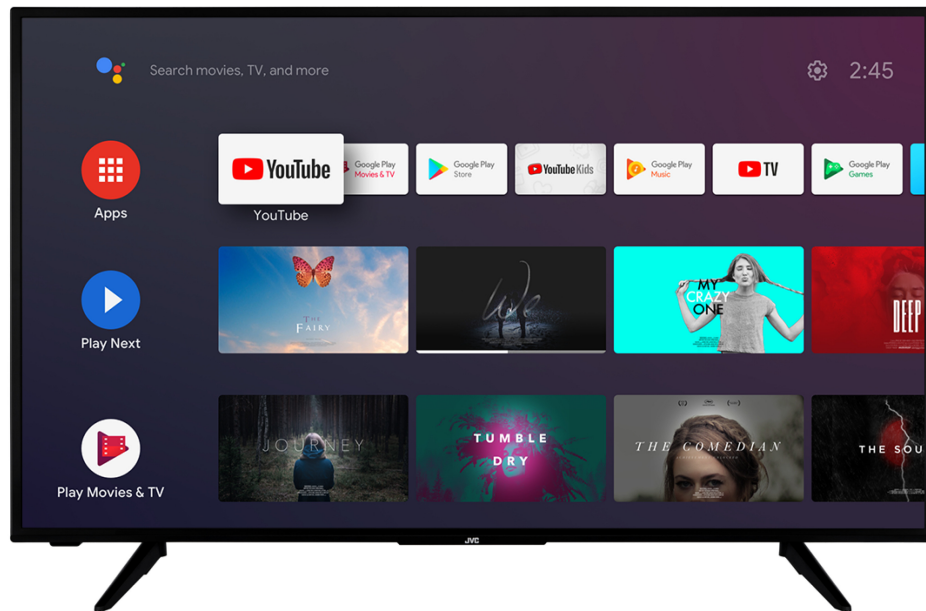

JVC

UHD Телевизии

LT-55VA3000

- > Ultra HD 4K
- > 4 HDMI, 2 USB
- > Android TV
- > Dolby Vision
- > Super Resolution

NETFLIX

Super Resolution

Chromecast built-in

prime video