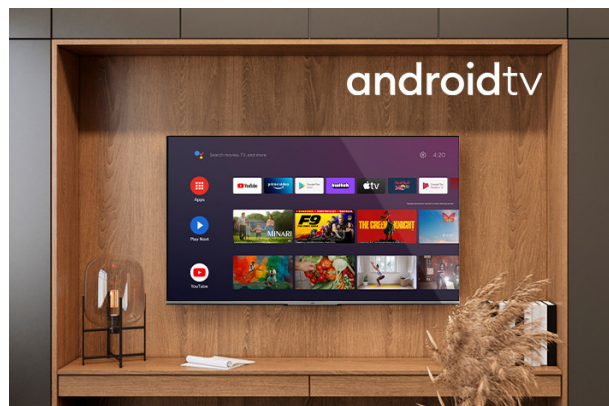

### LT-55VA3000

- > Ultra HD 4K
- > 4 HDMI, 2 USB
- > Android TV
- > Dolby Vision
- > Super Resolution

NETFLIX

Super Resolution

Chromecast built-in

prime video

### 4K HDR Immersive

4K HDR Immersive Logo осигурява увереност на потребителите, че нивото на качество на изображението, обещано от тази технология, ще бъде ефективно доставено и възпроизведено на телевизорите JVC.