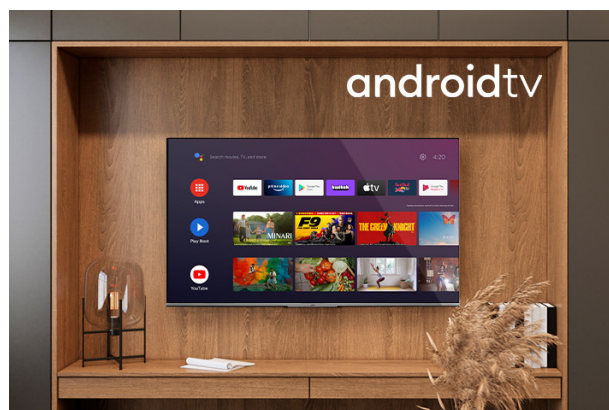

JVC

UHD Телевизии
Android Телевизии

LT-55VA3200

- > 4K ULTRA HD
- > ANDROID TV
- > 3 HDMI, 2 USB
- > DOLBY ATMOS & DOLBY VISION HDR

DVB-T2/C/S2

NETFLIX

Dolby Vision HDR

Революция във зрението. С невероятна яркост, контраст и цвят, телевизорите JVC вдъхва живот на забавленията пред очите ви. Като напълно ливъридж максималния потенциал на новата технология за прожектиране на киното, Dolby Vision дава резултат от изискано, животообразно изображение, което ще ви накара да забравите, че гледате екран.