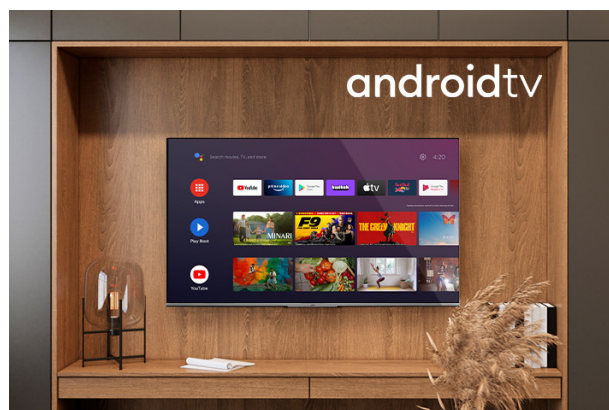

### Dolby Vision HDR

Революция във зрението. С невероятна яркост, контраст и цвят, телевизорите JVC вдъхва живот на забавленията пред очите ви. Като напълно ливъридж максималния потенциал на новата технология за прожектиране на киното, Dolby Vision дава резултат от изискано, животообразно изображение, което ще ви накара да забравите, че гледате екран.