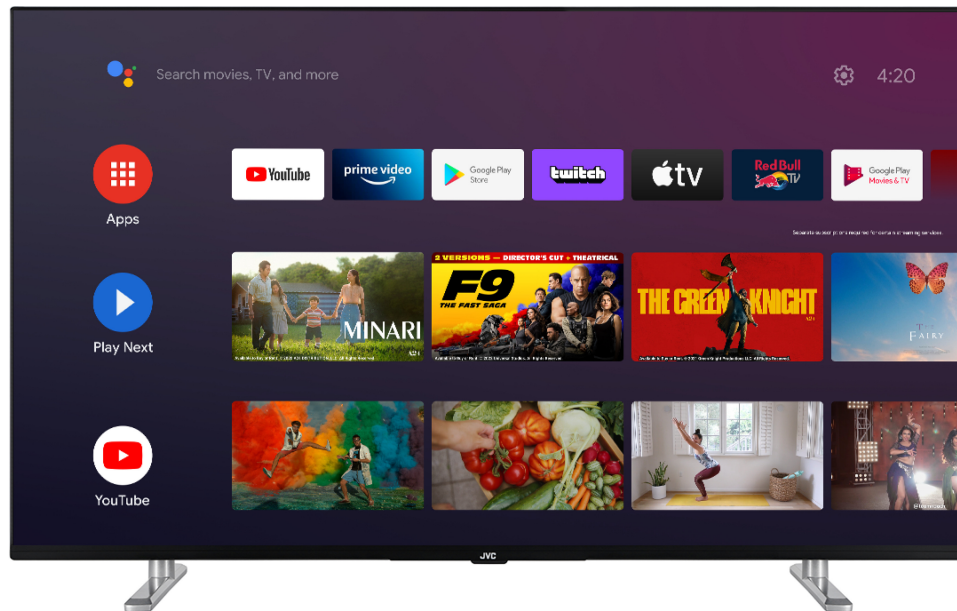

# JVC

UHD Телевизии  
Android Телевизии  
QLED

LT-55VAQ3200

- > 4K ULTRA HD
- > QLED ANDROID TV
- > 3 HDMI, 2 USB
- > DOLBY ATMOS & DOLBY VISION HDR

prime video

HDR10

dts x

Google Play  
Movies & TV