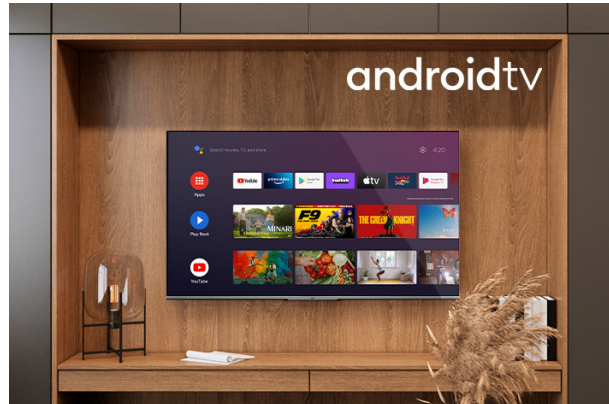

Android TVs

LT-43VA6100

- > Ultra HD 4K
- > Android TV
- > 4 HDMI, 2 USB
- > Super Resolution
- > Dolby Vision HDR

4K HDR Immersive

Le logo immersif 4K HDR offre aux consommateurs l'assurance que le niveau de qualité d'image promis par cette technologie sera effectivement délivré et reproduit sur les téléviseurs JVC.

Android TV

Explorez des milliers de films, d'émissions, de jeux et obtenez des réponses à vos questions sur grand écran avec Android TV

Dolby Vision HDR

Révolution dans la vision. Avec une luminosité, un contraste et des couleurs incroyables, les téléviseurs JVC donnent vie au divertissement sous vos yeux. En exploitant pleinement le potentiel maximal de la nouvelle technologie de projection cinématographique, Dolby Vision donne le résultat d'une image raffinée et réaliste qui vous fera oublier que vous regardez un écran.