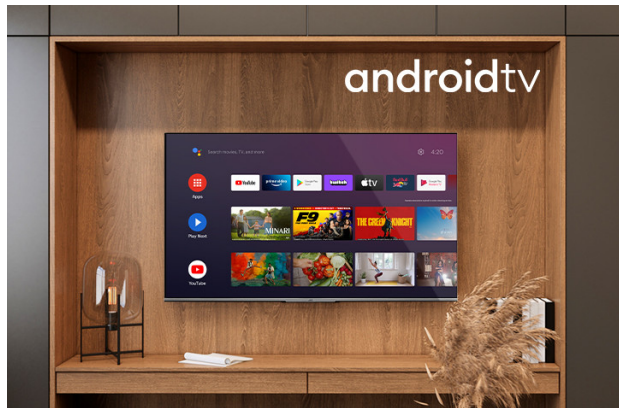

Android TVs

QLED

LT-50VAQ7100

- > Ultra HD 4K
- > QLED
- > Android TV
- > 3 HDMI, 2 USB
- > Super Resolution

Android TV

Explorez des milliers de films, d'émissions, de jeux et obtenez des réponses à vos questions sur grand écran avec Android TV

QLED

Conçus pour prendre en charge plus de 90 % de la gamme de couleurs DC1-P3, les téléviseurs Android Quantum Dot offrent des niveaux étonnants de précision des couleurs et des images.

4K HDR Immersive

Le logo immersif 4K HDR offre aux consommateurs l'assurance que le niveau de qualité d'image promis par cette technologie sera effectivement délivré et reproduit sur les téléviseurs JVC.

➤ Affichage

Taille de l'écran	50"
Résolution	3840x2160
Type de Panneau	DLED
Luminosité	350
Large Gamme de Couleurs	QLED
QLED	Oui