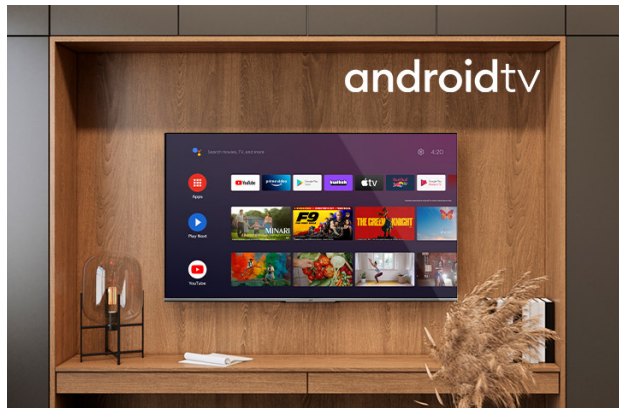

Android TVs

QLED

LT-55VAQ7100

- > Ultra HD 4K
- > QLED
- > Android TV
- > 3 HDMI, 2 USB
- > Super Resolution

Android TV

Explorez des milliers de films, d'émissions, de jeux et obtenez des réponses à vos questions sur grand écran avec Android TV

4K HDR Immersive

Le logo immersif 4K HDR offre aux consommateurs l'assurance que le niveau de qualité d'image promis par cette technologie sera effectivement délivré et reproduit sur les téléviseurs JVC.