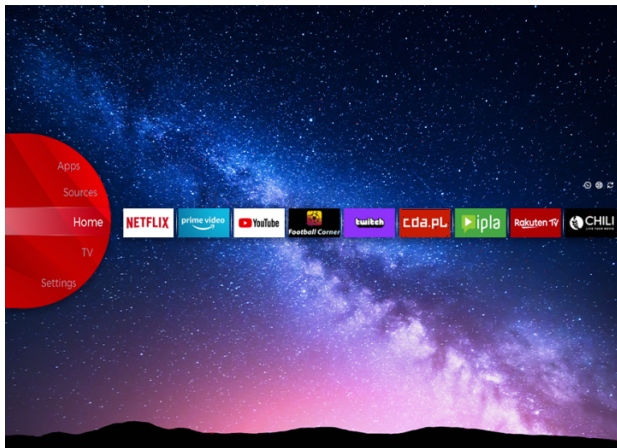

JVC

UHD TVs

LT-50VU6100

- > Ultra HD 4K
- > Smart TV
- > 3 HDMI, 2 USB
- > Dolby Atmos & Dolby Vision HDR
- > MEMC

Super Resolution

Micro Dimming

dts x

NETFLIX

prime video

JVC Smart Portal

JVC Smart Center vous permet d'accéder à divers contenus Internet d'un simple clic sur la télécommande. En utilisant des applications Smart TV, fondamentalement, vous pouvez diffuser de la musique, des vidéos et des films en temps réel à partir de plusieurs applications. Vous pouvez regarder les épisodes manqués de vos émissions de télévision préférées via un service de rattrapage; vous pouvez louer les derniers films ou regarder des vidéos sur Internet.

MEMC

Algorithme pour surmonter le flou de mouvement et l'effet de judder dans les objets en mouvement. La technologie MEMC détecte les mouvements des objets et applique une interpolation entre les pixels, offrant une expérience vidéo beaucoup plus fluide.