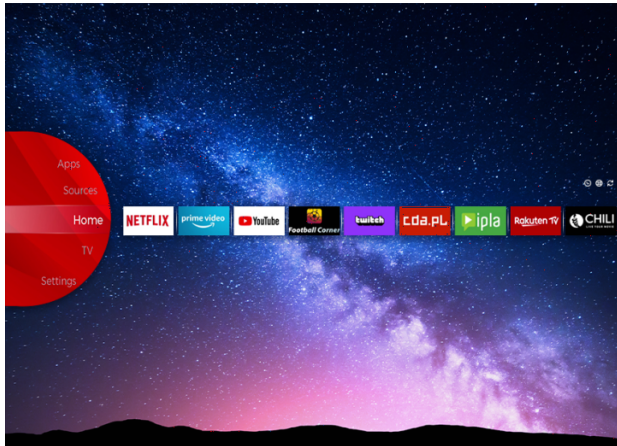

## UHD TVs

LT-58VU3100

- > Ultra HD 4K
- > Smart TV
- > 3 HDMI, 1 USB
- > Dolby Vision HDR
- > Super Resolution

Super Resolution

NETFLIX

## JVC Smart Portal

JVC Smart Center vous permet d'accéder à divers contenus Internet d'un simple clic sur la télécommande. En utilisant des applications Smart TV, fondamentalement, vous pouvez diffuser de la musique, des vidéos et des films en temps réel à partir de plusieurs applications. Vous pouvez regarder les épisodes manqués de vos émissions de télévision préférées via un service de rattrapage; vous pouvez louer les derniers films ou regarder des vidéos sur Internet.