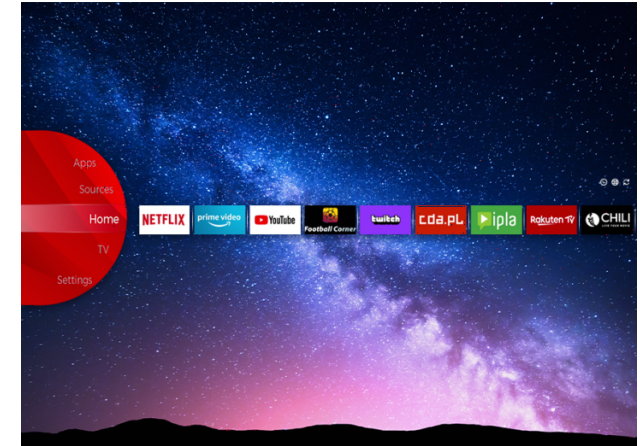

UHD TVs

LT-58VU8100

- > Ultra HD 4K
- > Smart TV
- > 3 HDMI, 1 USB
- > Built in Alexa with Mic
- > Dolby Atmos & Dolby Vision HDR

4K HDR Immersive

Le logo immersif 4K HDR offre aux consommateurs l'assurance que le niveau de qualité d'image promis par cette technologie sera effectivement délivré et reproduit sur les téléviseurs JVC.

Built in Alexa with Mic

Laissez les appareils Alexa jouer de la musique, obtenir des informations, des nouvelles, des conditions météorologiques et plus encore avec la commande vocale via des micros intégrés. L'intégration d'Alexa avec les téléviseurs JVC vous aide dans les tâches quotidiennes et profite davantage de votre temps à la maison.

JVC Smart Portal

JVC Smart Center vous permet d'accéder à divers contenus Internet d'un simple clic sur la télécommande. En utilisant des applications Smart TV, fondamentalement, vous pouvez diffuser de la musique, des vidéos et des films en temps réel à partir de plusieurs applications. Vous pouvez regarder les épisodes manqués de vos émissions de télévision préférées via un service de rattrapage; vous pouvez louer les derniers films ou regarder des vidéos sur Internet.