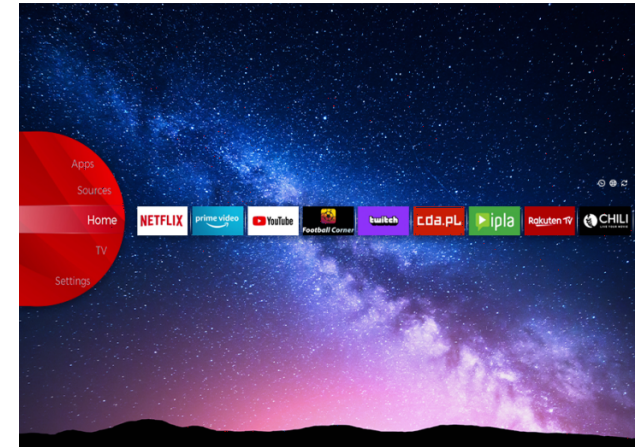

dts x

HDR10

prime video

WiFi
CERTIFIED

4K HDR Immersive

Le logo immersif 4K HDR offre aux consommateurs l'assurance que le niveau de qualité d'image promis par cette technologie sera effectivement délivré et reproduit sur les téléviseurs JVC.

Built in Alexa with Mic

Laissez les appareils Alexa jouer de la musique, obtenir des informations, des nouvelles, des conditions météorologiques et plus encore avec la commande vocale via des micros intégrés. L'intégration d'Alexa avec les téléviseurs JVC vous aide dans les tâches quotidiennes et profite davantage de votre temps à la maison.

JVC Smart Portal

JVC Smart Center vous permet d'accéder à divers contenus Internet d'un simple clic sur la télécommande. En utilisant des applications Smart TV, fondamentalement, vous pouvez diffuser de la musique, des vidéos et des films en temps réel à partir de plusieurs applications. Vous pouvez regarder les épisodes manqués de vos émissions de télévision préférées via un service de rattrapage; vous pouvez louer les derniers films ou regarder des vidéos sur Internet.