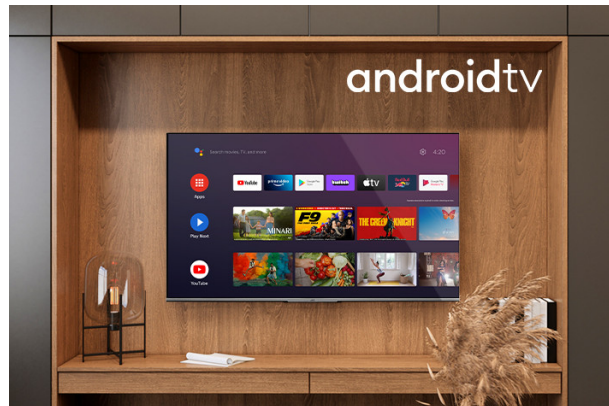

Android TV

Esplora migliaia di film, programmi, giochi e ottieni risposte alle tue domande sul grande schermo con Android TV