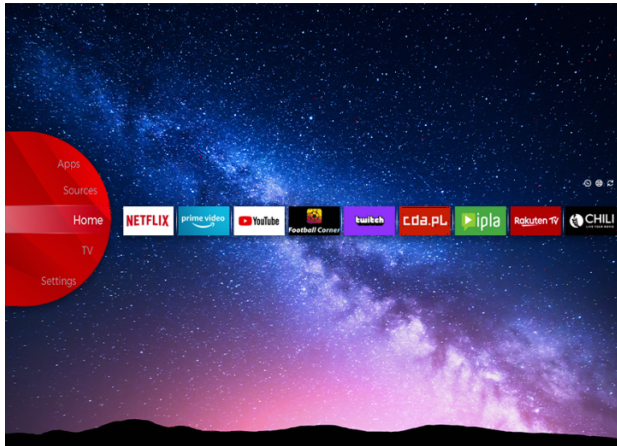

JVC

UHD Televisori

LT-42VU3100

- > Ultra HD 4K
- > Smart TV
- > 3 HDMI, 1 USB
- > Dolby Vision HDR
- > Super Resolution

Super Resolution

NETFLIX

JVC Smart Portal

JVC Smart Center consente di accedere a vari contenuti Internet con un semplice tasto sul telecomando. Utilizzando l'app Smart TV, fondamentalmente, è possibile eseguire lo streaming di musica, video e film in tempo reale da diverse applicazioni. Puoi guardare gli episodi che hai perso dei tuoi programmi TV preferiti, noleggiare film più recenti o guardare video su Internet.

Micro Dimming

Si tratta di un algoritmo che permette di ottenere un contrasto migliore ed una qualità dell'immagine più vivida. Ciò avviene grazie ad un'analisi approfondita di ciascun pixel, alla realizzazione di regioni scure e luminose ed all'applicazione di una retroilluminazione separata.

4K HDR Immersive

Il logo 4K HDR Immersive garantisce sempre che il livello di qualità dell'immagine sarà effettivamente fruito e riprodotto sui televisori JVC.

> Schermo

Dimensioni schermo	42"
Risoluzione	3840x2160
Tipo di pannello	DLED
Luminosità	350